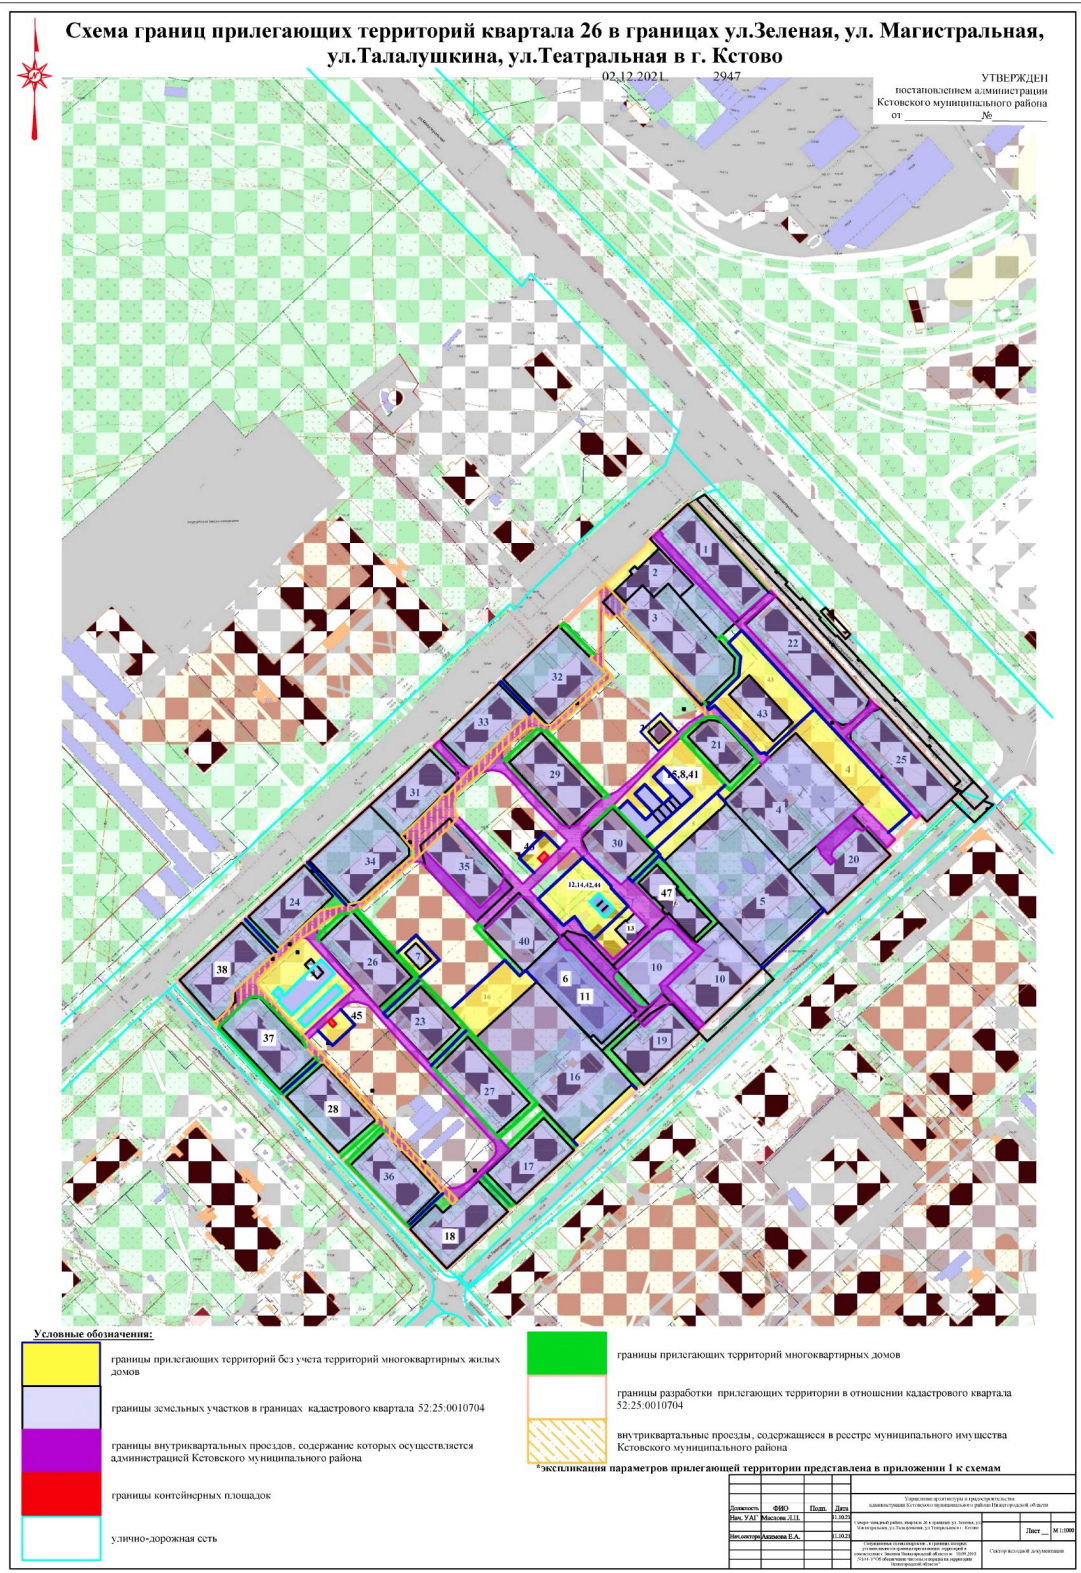

УТВЕРЖДЕН
постановлением администрации
Кстовского муниципального района
от 02.12.2021 № 2947