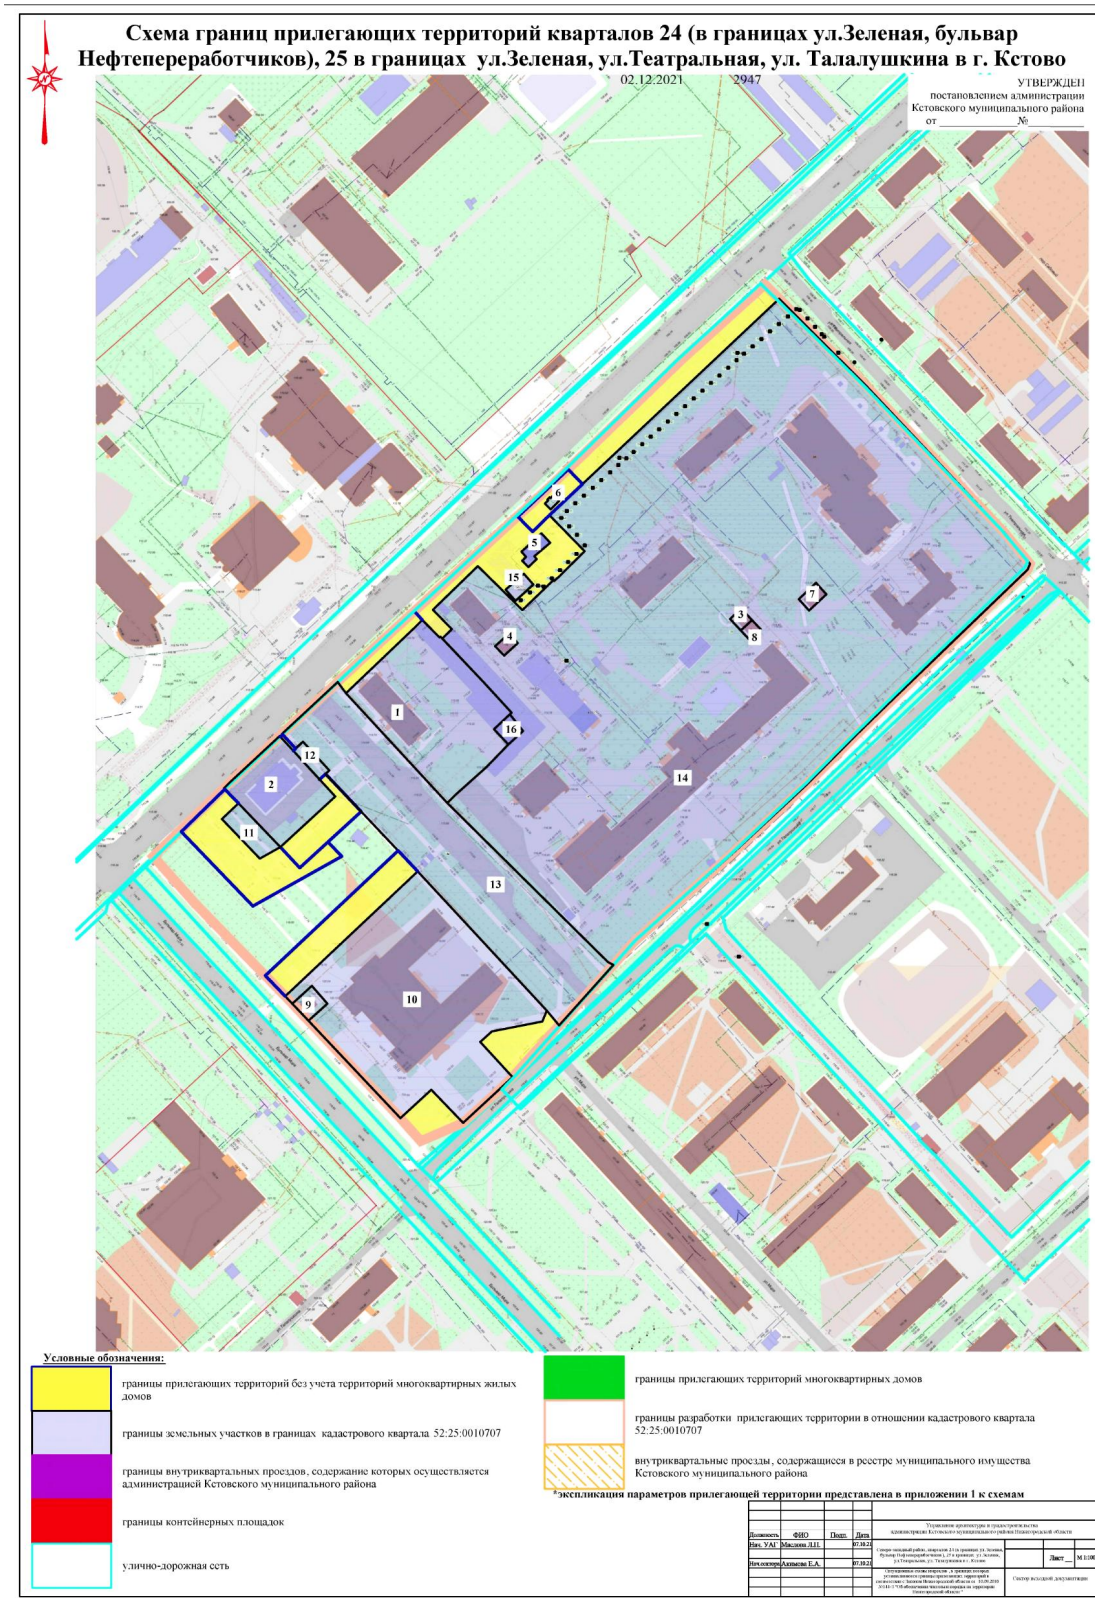

2-ой микрорайон, дом 13а				
90	52:25:0010719:74	Земельный участок	607650, Нижегородская область, Кстовский р-н, г Кстово, мкр 2-й, ул. 2-ой микрорайон, дом 27а	138	969,4945	15м	под магазином
91	52:25:0010719:924	Земельный участок	607650, Нижегородская область, Кстовский р-н, г Кстово, мкр 2-й, ул. 2-ой микрорайон	208	952,5080	20м	под зданием центрального теплового пункта №8
92	52:25:0010719:77	Земельный участок	607650, Нижегородская область, Кстовский р-н, г Кстово, мкр 2-й, ул. 2-ой микрорайон, д.25а	193	692,8783	20м	Под кафе "Мороженое"
93	52:25:0010719:1201 52:25:0010719:1200	Земельный участок	607650, Нижегородская область, Кстовский р-н, г Кстово, мкр 2-й, ул. 2-ой микрорайон, д.25	288, 620	1382,2080	20м	для размещения здания-пристроя (общественное питание)
94	52:25:0010719:73	Земельный участок	607650, Нижегородская область, Кстовский р-н, г Кстово, мкр 2-й, ул. 2-ой микрорайон, д.4	141	53,2554	20м	для эксплуатации нежилого пристроенного помещения №1 (магазин непродовольственных товаров)

УТВЕРЖДЕН

постановлением администрации
Кстовского муниципального района
от 02.12.2021 № 2947